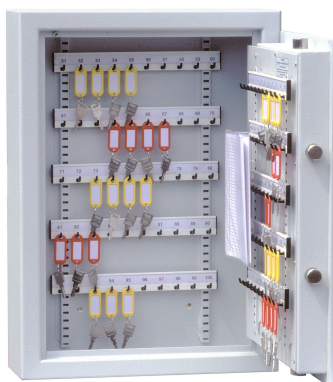

PREFORM

interstuhl

Rue des cygnes 27 | CH-2503 Bienne | T 032 329 16 16 | info@bureau-perrenoud.ch | bureau-perrenoud.ch

Schlüsseltresor - Key-Safe

Schlüsseltresor Key-Safe

Standardausführung:

- Doppelbartschloss
- Vorbereitet für Wandbefestigung
- Türanschlag: rechts oder links, 13005-13006 zweitürig
- Farbe: hellgrau RAL 7035 oder anthrazitgrau RAL 7016

Zubehör:

- Zahlenkombinationsschloss mechanisch
- Elektronikschloss La Gard
- Elektronikschloss Mauer mit Notöffnung
- Seitlicher Einwurf
- Spezialfarben

Typ	Aussen (mm)			Hakenleisten	Hakenanzahl	Gewicht kg
	H	B	T			
VDMA-A, Feuerhemmend (ohne Klassifizierung)						
13000	436	460	140	7	70	26
13001	636	460	140	10	100	35
13002	636	460	220	15	150	36
13003	636	460	220	20	200	37
13004	636	460	320	30	300	42
13005	636	812	220	40	400	95
<i>2-türig</i>						
13006	636	812	320	60	600	110
<i>2-türig</i>						