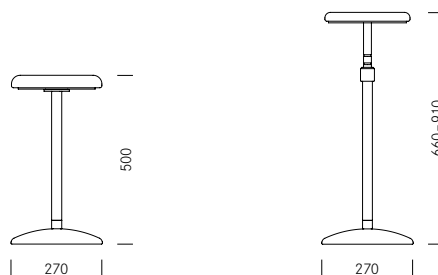

# Sway

Design: Burkhard Vogtherr

**Sway** | **Hocker Tabouret** | **Stehsitz Tabouret de soutien à la station debout**

Design:  
Burkhard Vogtherr

Die bewegliche Lagerung des Standbeins ist das Besondere an Sway. Dadurch stellt sich gesundes, bewegtes Sitzen automatisch ein. Sway gibt es als Stehsitz und als universellen Hocker. Als Stehsitz entlastet Sway den Körper bei Tätigkeiten im Stehen. In der Hockerversion überzeugt Sway als kompakte und handliche Sitzgelegenheit. Beim Stehsitz lässt sich die Höhe der Sitzfläche mit einem einfachen Handgriff verstellen. Der Sitz ist bequem gepolstert und mit einem robusten und pflegeleichten Textilnetz in Orange, Grün, Grau oder Schwarz bezogen.

La particularité de Sway réside dans l'articulation de son piétement qui incite automatiquement à une assise saine et dynamique. Sway est disponible en tant que tabouret de soutien à la station debout ou tabouret universel. Dans sa version haute, Sway soulage le corps durant des activités en position debout. Dans sa version basse, il convainc par son aspect compact et sa maniabilité. La hauteur de l'assise du tabouret haut peut être aisément ajustée par une manipulation très simple. L'assise dispose d'un rembourrage confortable recouvert d'une maille robuste et facile d'entretien de couleur orange, verte, grise ou noire.

**1\_Masse Dimensions**

	<b>Hocker Tabouret</b>	<b>Stehsitz Tabouret de soutien à la station debout</b>
Sitzfläche Assise	260 mm	260 mm
Standfläche Socle	270 mm	270 mm
Sitzhöhe Hauteur d'assise	500 mm	660-910 mm