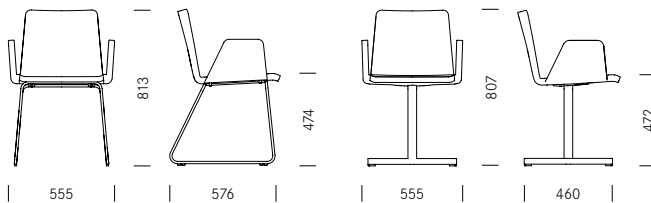

Pepe

Design:
Dieter Stierli

Pepe

Pepe fällt durch seine markante und einprägsame Form auf: Eine auf drei Seiten in einem engen Radius aufgebogene Formholzschale bildet Sitzfläche, Rücken und Armlehnen. Die schlank gepolsterte Schale ist mit Stoff oder Leder bezogen. Getragen wird die Sitzschale von einem filigranen Kufengestell, das die Richtungen der Armlehnenkonturen aufnimmt. Das Gestell besteht aus einem Stahl Draht mit 12 mm Durchmesser und ist verchromt oder in Chromnickelstahl erhältlich. Alternativ steht ein drehbarer Zentralfuss aus verchromtem Stahl zur Verfügung. So lässt sich Pepe gleichermaßen im Wohnbereich wie auch im Konferenzbereich einsetzen.

Pepe se distingue par ses lignes marquantes et reconnaissables : Une coque en bois moulé, pliée en angle serré sur trois côtés, constitue l'assise, le dossier et les accoudoirs. Le fin rembourrage de la coque est recouvert de tissu ou de cuir. Une structure filigrane de forme traineau, qui reprend les contours des accoudoirs, soutient la coque. La structure est constituée d'un fil d'acier de 12 mm d'épaisseur et est déclinée en acier chromé ou en acier chromé nickelé. Une variante de piétement central pivotant en acier chromé est également proposée. Ainsi Pepe trouve sa place tant dans les espaces privés que dans les espaces de conférences.

1_Masse Dimensions

2_Materialien Matériaux

Metal Métal

Stahl verchromt
Acier chromé

Chromnickelstahl
Acier chromé nickelé

Polster Rembourrage

Stoff Tissu

Leder Cuir

Stoff Radio | Steelcut Trio 2 Tissu Radio | Steelcut Trio 2

Leder Donna Cuir Donna

Stoff Divina 3 Tissu Divina 3

Leder Scandinavian Cuir Scandinavian

Textilleder Decovin Nappa Similicuir Decovin Nappa

Leder Montana Cuir Montana

3_Optionen Options

Kufengestell verchromt Piétement traineau chromé ☒

Kufengestell Chromnickelstahl Piétement traineau acier chromé nickelé ☐

Universal-Kunststoffgleiter Glisseurs universels en matière synthétique ☒

Filzgleiter Glisseurs en feutre ☐

Stoff oder Leder angeliefert Tissu et cuir fournis ☐

Standard Standard ☒
Optional En option ☐