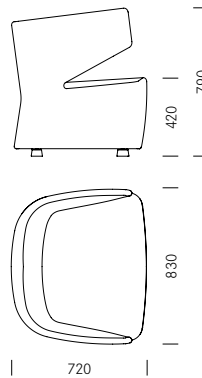

Sessel Fauteuil

De nos jours, un bureau n'est plus uniquement un lieu de travail, mais avant tout un lieu de rencontre qui favorise la communication et le partage des connaissances. Pablo convient particulièrement à l'aménagement de zones de rencontre et de retrait dans les bureaux modernes. Cette gamme de fauteuils rembourrés présente des lignes sculpturales, originales et attrayantes. Un revêtement bicolore est possible sur demande. Pablo est disponible en tant que canapé biplace, fauteuil et repose-pieds. Il peut être complété par une table basse et une table de travail. Pablo Modular permet en outre la configuration de groupes d'assise de pratiquement toutes les formes.

1_Masse Dimensions

Zweisitzer Canapé biplace

Sessel Fauteuil

Hocker Repose-pieds

Tische Tables

2_Materialien Matériaux

Tische Tables

Stahl Métal