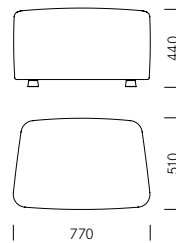

Sessel Fauteuil

De nos jours, un bureau n'est plus uniquement un lieu de travail, mais avant tout un lieu de rencontre qui favorise la communication et le partage des connaissances. Pablo convient particulièrement à l'aménagement de zones de rencontre et de retrait dans les bureaux modernes. Cette gamme de fauteuils rembourrés présente des lignes sculpturales, originales et attrayantes. Un revêtement bicolore est possible sur demande. Pablo est disponible en tant que canapé biplace, fauteuil et repose-pieds. Il peut être complété par une table basse et une table de travail. Pablo Modular permet en outre la configuration de groupes d'assise de pratiquement toutes les formes.

1_Masse Dimensions

Zweisitzer Canapé biplace

Sessel Fauteuil

Hocker Repose-pieds

Tische Tables

2_Materialien Matériaux

Tische Tables

Stahl Métal