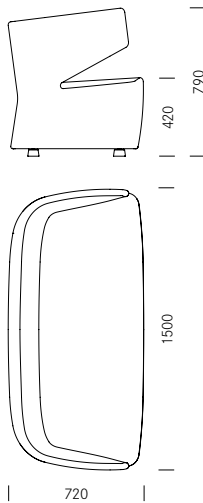

Sessel Fauteuil

De nos jours, un bureau n'est plus uniquement un lieu de travail, mais avant tout un lieu de rencontre qui favorise la communication et le partage des connaissances. Pablo convient particulièrement à l'aménagement de zones de rencontre et de retrait dans les bureaux modernes. Cette gamme de fauteuils rembourrés présente des lignes sculpturales, originales et attrayantes. Un revêtement bicolore est possible sur demande. Pablo est disponible en tant que canapé biplace, fauteuil et repose-pieds. Il peut être complété par une table basse et une table de travail. Pablo Modular permet en outre la configuration de groupes d'assise de pratiquement toutes les formes.

1_Masse Dimensions

Zweisitzer Canapé biplace

Sessel Fauteuil

Hocker Repose-pieds

Tische Tables

2_Materialien Matériaux

Tische Tables

Stahl Métal