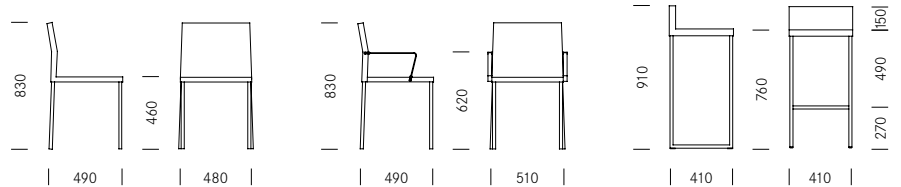

Misura

Design: Kurt Müller

Misura

Design:
Kurt Müller

Misura

Misura AL

Misura alto

Die klare Geometrie des Misura Stuhls resultiert aus annähernd quadratischen Sitz- und Lehnenpolstern, die scheinbar im rechten Winkel zueinander stehen. Genauer betrachtet weist die Rückenlehne einen präzisen Knick auf, der sie in die ergonomisch richtige Anstellung bringt. Innenliegend verfügen Sitz und Lehne über mit Gurten bespannte Rahmen aus quadratischem Chromnickelstahl. Diese Konstruktion sorgt in Kombination mit der schlanken Polsterung für unerwartet hohen Sitzkomfort. Misura ist als Stuhl, Armlehnstuhl und Barhocker erhältlich. Dazu passend steht in der gleichen Material- und Formensprache ein Auszugstisch zur Verfügung.

Les lignes géométriques claires de la chaise Misura résultent de la similarité de forme des coussins d'assise et de dossier, qui semblent disposés en angle droit. En y regardant de plus près, le dossier laisse apparaître une légère cambrure qui lui assure une inclinaison ergonomiquement correcte. L'assise et le dossier sont composés d'un cadre en acier rectangulaire chromé nickelé tendu de sangles. Cette structure associée à un rembourrage très fin lui confère un confort inattendu. Misura est disponible en tant que chaise, chaise avec accoudoirs et tabouret de bar. Une table à allonges reprenant les mêmes lignes et matériaux lui est assortie.

1_Masse Dimensions

Misura

Misura AL

Misura alto

2_Materialien Matériaux

Metall Métal

Chromnickelstahl
Acier chromé nickelé

Polster Rembourrage