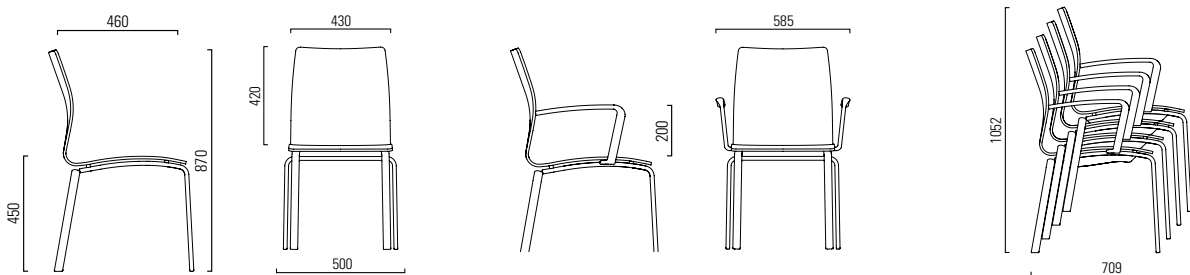

## Ausführungen Exécutions Esecuzioni

Schale Formholz beschichtet weiss / beschichtet schwarz / gepolstert Coque multiplis moulé, laquée blanc / laquée noir / rembourrée Sedia in legno curvato con rivestimento bianco / con rivestimento nero / imbottito	●/●/●
Ohne / mit Armlehnen / Armlehnen bezogen Sans / avec accoudoirs / accoudoirs recouverts Senza / con braccioli / braccioli con rivestimento	●/●/●
Polsterung Sitz und Rücken Rembourrage de l'assise et du dossier Sedile e schienale imbottiti	●
Aluminiumgestell schwarz beschichtet / alufarbig beschichtet Châssis en alu époxy noir / époxy gris alu Telaio in alluminio con rivestimento nero / con rivestimento color alluminio	●/●
Universal-Kunststoffgleiter Glisseurs universels en matière synthétique Guide in materiale plastico universali	●
Filzgleiter Glisseurs en feutre Guide in feltro	○
Nicht stapelbar / Stapelbar bis 4 Stühle Non empilable / Empilable jusqu'à 4 sièges Non impilabile / Impilabile fino a 4 pezzi	●/○

Tischblattmass 70 x 70 cm Dimension du plateau 70 x 70 cm Dimensione del tavolo 70 x 70 cm

Tischhöhen 65 cm / 74 cm / 110 cm Hauteurs de la table 65 cm / 74 cm / 110 cm Altezze tavolo 65 cm / 74 cm / 110 cm