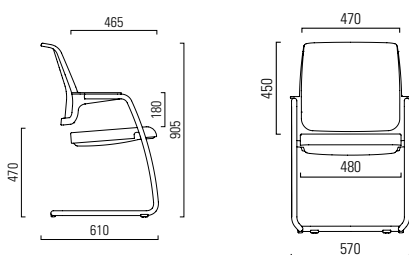

Connexion

Design: Dieter Stierli

girsberger

Ausführungen Exécutions **Modelli**

Rückenrahmen flexibel Dossier flexible Schienale flessibile	<input type="radio"/>
Rücken-Netz / -Polster clipmontiert Dossier en résille / coussin du dossier clipés Rete / imbottitura schienale con fissaggio a clip	<input checked="" type="radio"/> / <input checked="" type="radio"/>
Elastisches Freischwingergestell Piétement luge souple Sedia a sbalzo elastica	<input type="radio"/>
Stahlgestell schwarz beschichtet Piétement en acier époxy noir Struttura in acciaio verniciato nero	<input type="radio"/>
Stahlgestell verchromt Châssis en acier chromé Struttura in acciaio cromato	<input type="radio"/>
Armlehnen integriert Kunststoff Accoudoirs intégrés, matière synthétique Braccioli in materiale plastico integrati	<input type="radio"/>
Kunststoffgleiter universal Glisseurs en matière synthétique Guide in materiale plastico universali	<input type="radio"/>
Filzgleiter Glisseurs avec revêtement en feutre Guide in feltro	<input type="radio"/>
Nicht stapelbar / Stapelbar bis 5 Stühle Non empilables / empilables jusqu'à 5 sièges Non impilabile / Impilabile fino a 5 sedie	<input checked="" type="radio"/> / <input type="radio"/>
Stapelwagen Diable d'empilage Carrello d'impilaggio	<input type="radio"/>