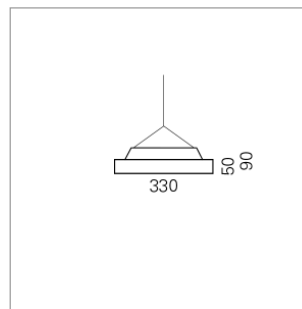

PROFILLEUCHTE

OLI Pendel

Ø330 x 84

OLI, die elegant schwebende Scheibe.
Die Leuchte OLI hebt sich dank ihrem indirekten Lichtanteil sanft von der Decke ab und verströmt Eleganz und Atmosphäre. Mit ihrer runden Form und der schlanken Bauweise bietet die LED-Leuchte sehr vielfältige Anwendungsmöglichkeiten. Sie eignet sich für Erschliessungs- und Begegnungszonen, für Aufenthalts- und Wohnräume wie auch für Besprechungs- und Arbeitsplatzsituationen.

Masse	Ø330 x 84 mm	Gewicht	3 kg
Lampen	LED	Dimmung	DALI, switchDim
Leuchten-Gesamtlichtstrom	2000 lm	Lebensdauer	50000 h
Farbtemperatur	3000K	Schutzart	IP 20
Leuchten-Lichtausbeute	130.7 lm/W	Design	Licht+Raum
Farbwiedergabeindex Ra	> 80		
Systemleistung	15.3 W		
UGR quer / längs	22.7/22.6		