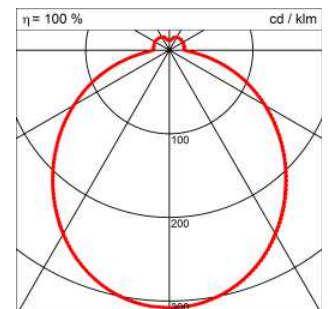

Masse	Ø330 x 84 mm	Gewicht	3 kg
Lampen	LED	Dimmung	DALI, switchDim
Leuchten-Gesamtlichtstrom	2000 lm	Lebensdauer	50000 h
Farbtemperatur	3000K	Schutzart	IP 20
Leuchten-Lichtausbeute	130.7 lm/W	Design	Licht+Raum
Farbwiedergabeindex Ra	> 80		
Systemleistung	15.3 W		
UGR quer / längs	22.7/22.6		