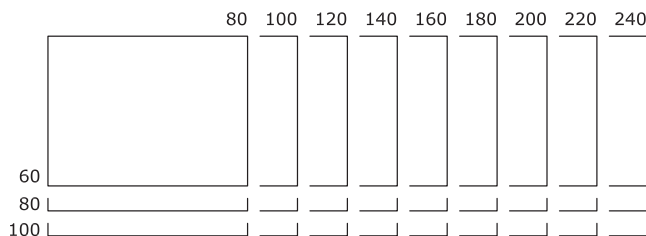

Einrichtungsbeispiel

- A Arbeitstisch Höhe mit Kurbel stufenlos einstellbar 65 – 85 cm
- B Arbeitstisch Höhe fix 74 cm
- C Arbeitstisch Höhe einstellbar mit Schnellraster 65 – 85 cm
- D Universaltisch Höhe fix 74 cm
- E Stehtisch Höhe fix 74 cm
- F Universaltisch Höhe einstellbar mit Schnellraster 65 – 85 cm

Bigla move3

Produktübersicht

Tischgestell-Typen

Masse

Arbeitsstisch – mit Schiebeplatte

Universaltisch – mit Platte fix

Stehtisch – mit Platte fix

Bigla move3