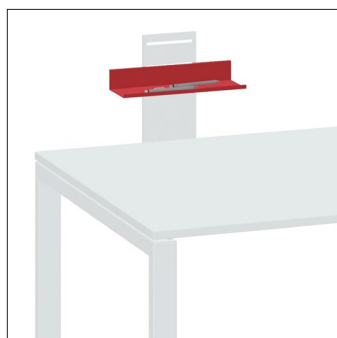

Materialablage