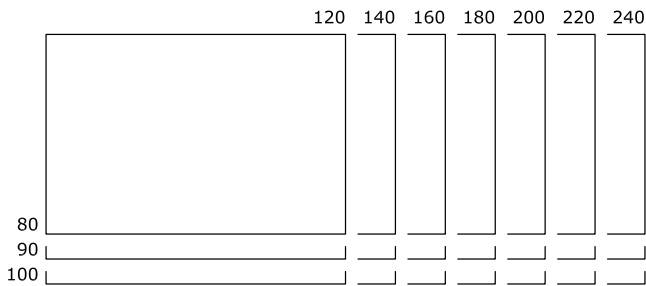

Masse

Arbeitsstisch – mit Schiebeplatte