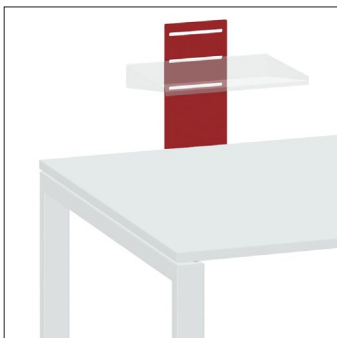

Zubehörhalter an Tischgestell