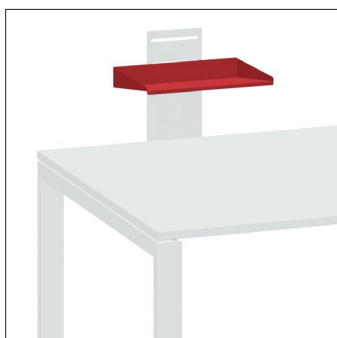

Briefablage A4 quer