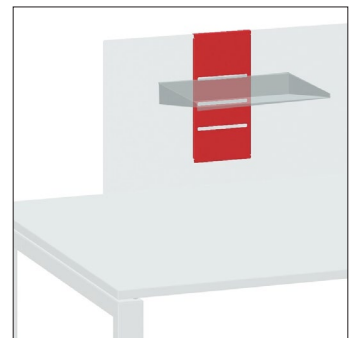

Zubehörhalter an Screen