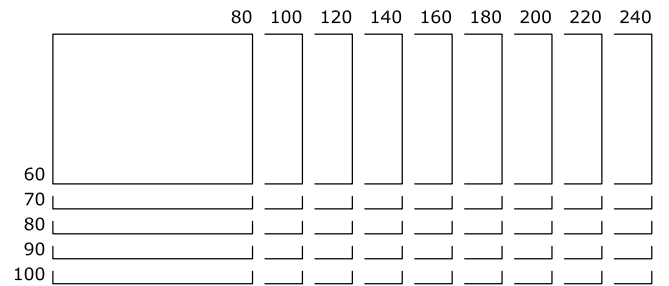

Einrichtungsbeispiel

- A Arbeitstisch Höhe mit Kurbel stufenlos einstellbar 65 – 85 cm
- B Arbeitstisch Höhe fix 74 cm
- C Arbeitstisch Höhe einstellbar mit Schnellraster 65 – 85 cm
- D Universaltisch Höhe fix 74 cm
- E Stehtisch Höhe fix 74 cm
- F Universaltisch Höhe einstellbar mit Schnellraster 65 – 85 cm

Bigla move3

Produktübersicht

Tischgestell-Typen

Masse

Arbeitsstisch – mit Schiebeplatte

Universaltisch – mit Platte fix

Stehtisch – mit Platte fix

Bigla move3