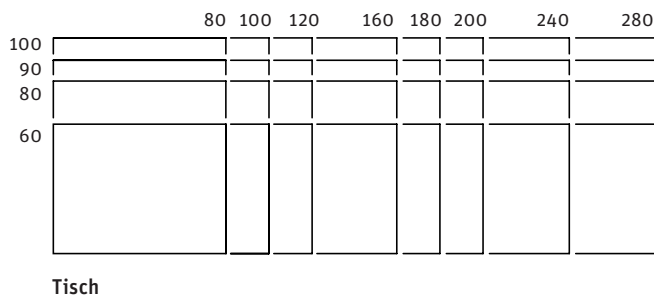

Produktdesign: Richard Wassmann

Bigla lean

Produkt-Highlights

- Tischplatte aus Vollkern 4mm
- Tischlänge bis 280 cm
- Zubehör werkzeuglos montierbar (arbeits- und rückseitig)
- Tischfüsse einfach demontierbar
- Einfaches Kabelmanagement

Einrichtungsbeispiel

- A Tisch 280 x 90 cm, Platte Linoleum
- B Stehtisch 240 x 80 cm, Platte Linoleum
- C Tisch 240 x 90 cm, Platte Holz furniert

Bigla lean

Produktübersicht

Tischgestell-Typen

Masse

Sitzbank Gestell-Typ und Masse