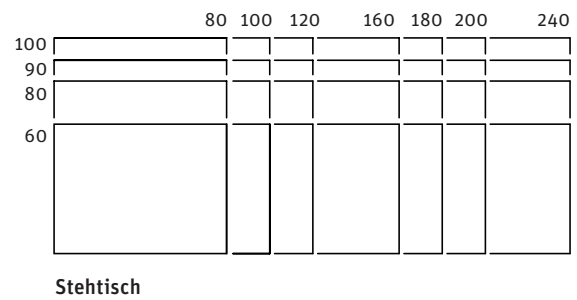

Produktdesign: Richard Wassmann

Bigla lean

Produkt-Highlights

- Tischplatte aus Vollkern 4mm
- Tischlänge bis 280 cm
- Zubehör werkzeuglos montierbar (arbeits- und rückseitig)
- Tischfüsse einfach demontierbar
- Einfaches Kabelmanagement

Einrichtungsbeispiel

- A Tisch 280 x 90 cm, Platte Linoleum
- B Stehtisch 240 x 80 cm, Platte Linoleum
- C Tisch 240 x 90 cm, Platte Holz furniert

Bigla lean

Produktübersicht

Tischgestell-Typen

Masse

Sitzbank Gestell-Typ und Masse