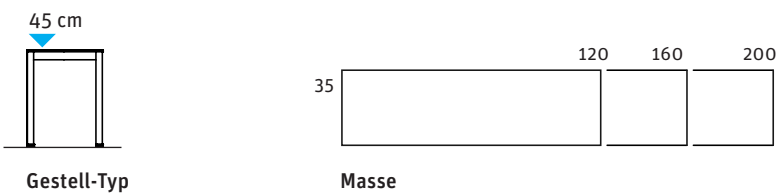

Produktdesign: Richard Wassmann

Bigla lean

Produkt-Highlights

- Tischplatte aus Vollkern 4mm
- Tischlänge bis 280 cm
- Zubehör werkzeuglos montierbar (arbeits- und rückseitig)
- Tischfüsse einfach demontierbar
- Einfaches Kabelmanagement

Einrichtungsbeispiel

- A Tisch 280 x 90 cm, Platte Linoleum
- B Stehtisch 240 x 80 cm, Platte Linoleum
- C Tisch 240 x 90 cm, Platte Holz furniert

Bigla lean

Produktübersicht

Tischgestell-Typen

Masse

Sitzbank Gestell-Typ und Masse