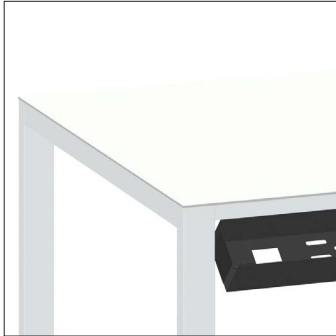

Produktdesign: Richard Wassmann

Bigla lean

Produkt-Highlights

- Tischplatte aus Vollkern 4mm
- Tischlänge bis 280 cm
- Zubehör werkzeuglos montierbar (arbeits- und rückseitig)
- Tischfüsse einfach demontierbar
- Einfaches Kabelmanagement

Einrichtungsbeispiel

- A Tisch 280 x 90 cm, Platte Linoleum
- B Stehtisch 240 x 80 cm, Platte Linoleum
- C Tisch 240 x 90 cm, Platte Holz furniert

Bigla lean

Produktübersicht

Tischgestell-Typen

Masse

Sitzbank Gestell-Typ und Masse

Bigla lean

Produktzubehör

Kabelkanal abklappbar

Kabelkanal

Kabelführung magnetisch

Vertikalkabelführung

CPU-Halter

Materialschieber