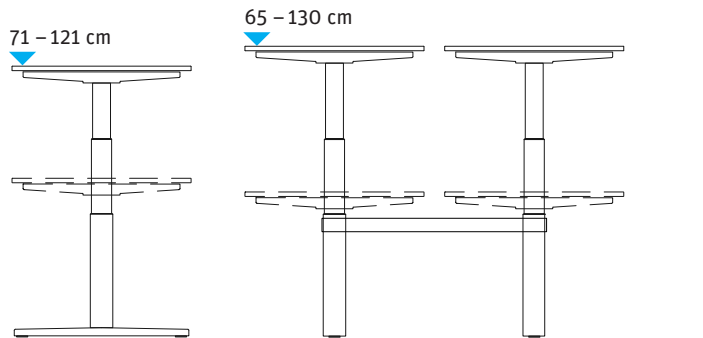

Bigla bst2

Produktübersicht

Tischgestell-Typen

Masse

Arbeitstisch
stromlos
höhenverstellbar

Doppel-Arbeitstisch bench
elektrisch höhenverstellbar