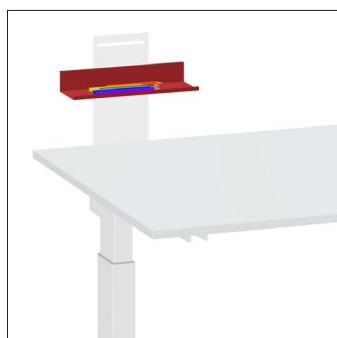

Materialablage