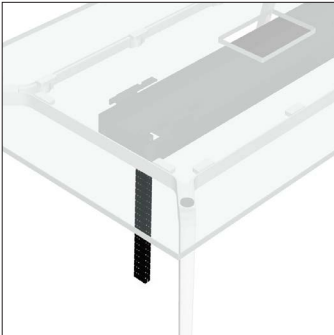

## Produktzubehör

Netbox Turn Comfort

Öffnungsklappe aus Holz

Kabelkanal

Vertikalkabelführung