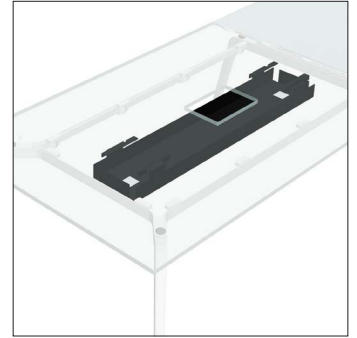

## Produktzubehör

Netbox Turn Comfort

Öffnungsklappe aus Holz

Kabelkanal

Vertikalkabelführung