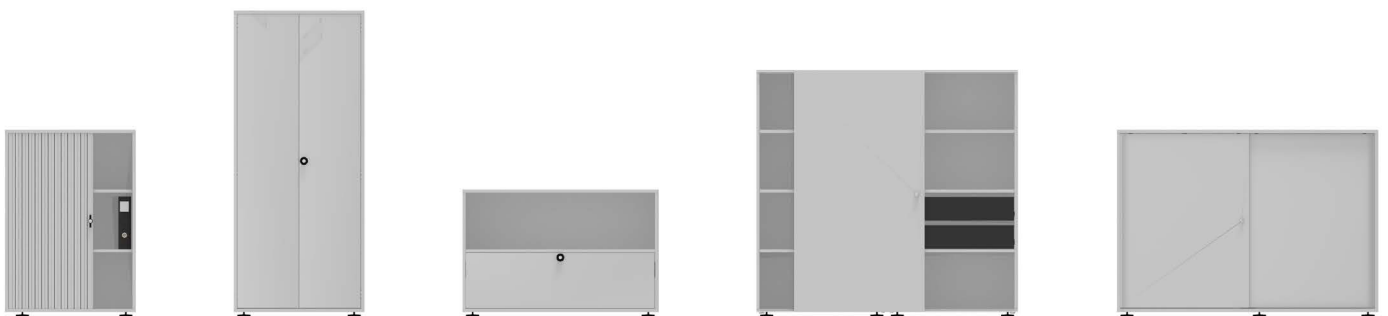

Eine Box, flexibel
und erweiterbar in
zeitlosem Design

factsheet **SystemBox2**

Bigla SystemBox2

Eine Box, gebaut für die Ewigkeit.

Bei der SystemBox2 in der Name Programm, denn sie ist modular aufgebaut und lässt sich innerhalb der Systemfamilie frei kombinieren. Einer der vielen Vorzüge des BMBox2-Systems ist seine hohe Flexibilität: Obwohl alle Komponenten aus einem Guss stammen, passt sich das Sys-

tem mühelos allen individuellen Bedürfnissen an. Mit einem Handgriff lässt sich bei der SystemBox2 per Zentralschliesung alles schützen, was vertraulich ist. Die Parallelführung sowie die optionale Dämpfung garantieren eine optimale Laufruhe der Schubladen.

Produktdesign: Andreas Bürki und Bigla Team

Bigla SystemBox2

Produkt-Highlights

- Hochwertige Stahlkonstruktion, Stabilität, Langlebigkeit
- Hohe Laufruhe der Schubladen, optionale Dämpfung
- Zentralschliessung nachrüstbar
- Organisationselemente einfach umbaubar
- 100% rezyklierbar
- Farbakzente: kubisch und konstruktiv
- Fussgleiter von innen nivellierbar

Einrichtungsbeispiel

- A Regal
- B Schublade A6
- C Akzent kubisch
- D Akzent konstruktiv
- E Sekretärklappe
- F Abdeckplatte
- G Rückwand mit Mikrolochung
- H Sideboard mit Fussgestell
- I Sideboard auf Rollen