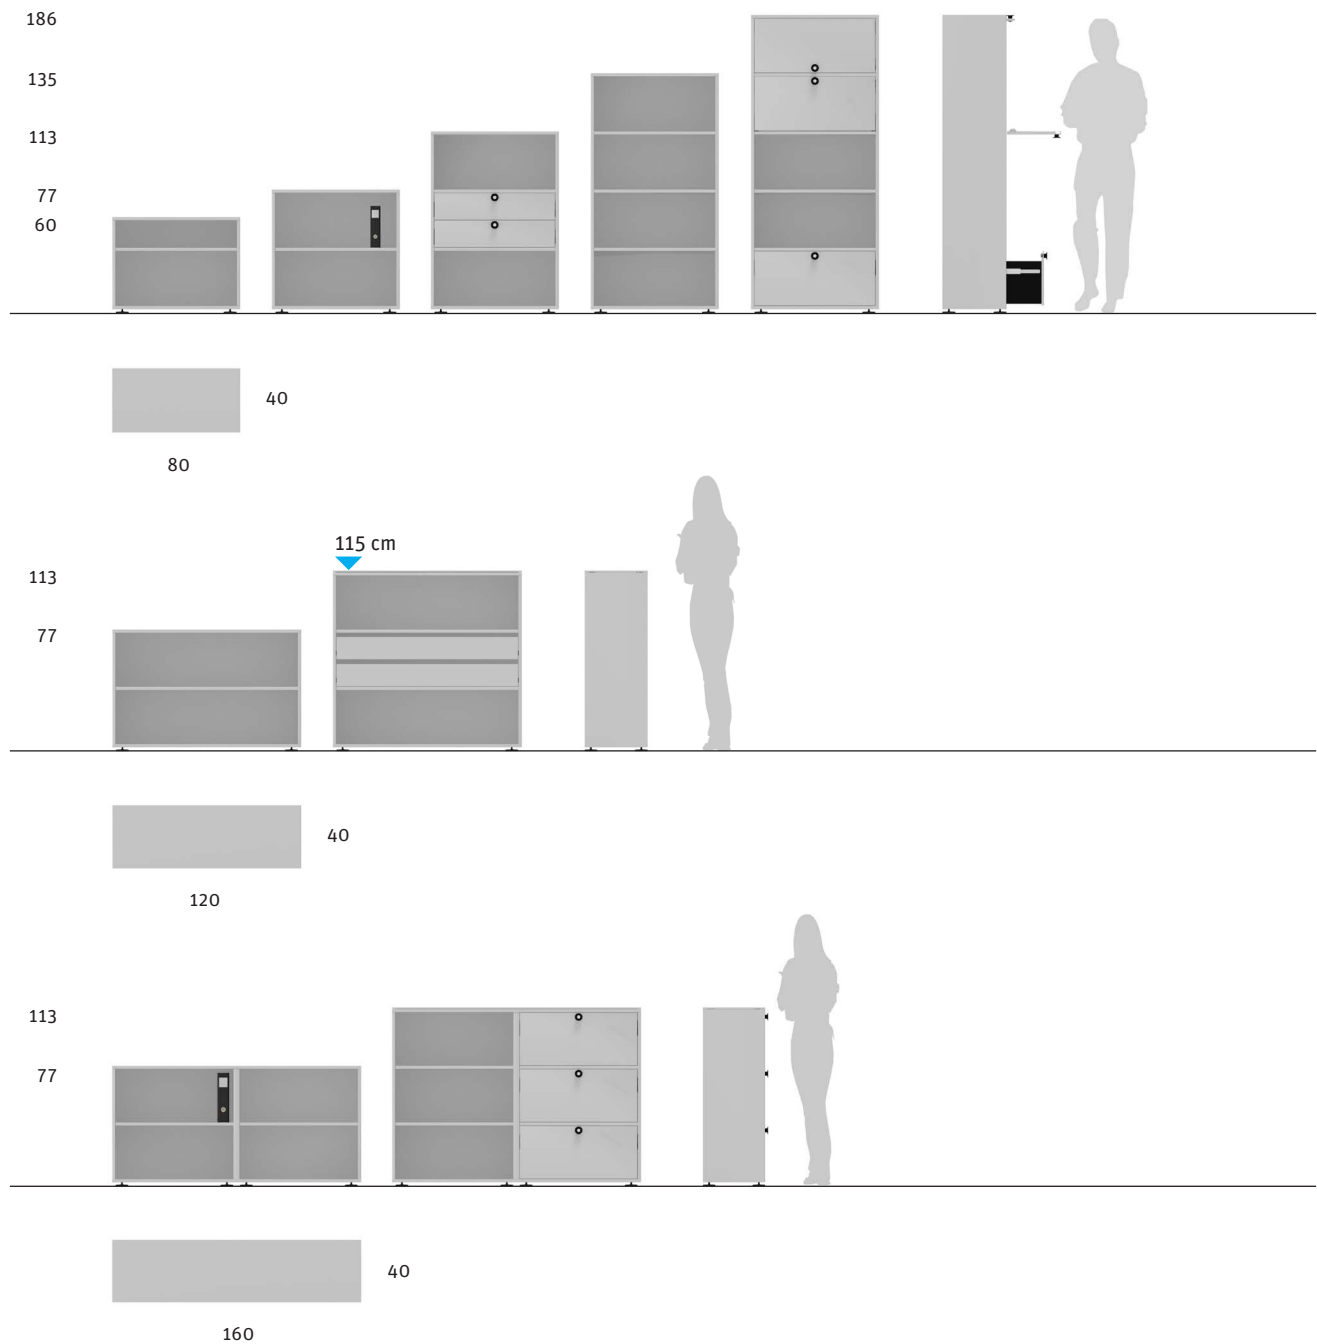

Bigla SystemBox2

Produktübersicht