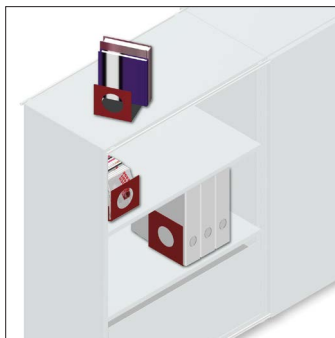

Eine Box, flexibel
und erweiterbar in
zeitlosem Design

factsheet **SystemBox2**

Bigla SystemBox2

Eine Box, gebaut für die Ewigkeit.

Bei der SystemBox2 in der Name Programm, denn sie ist modular aufgebaut und lässt sich innerhalb der Systemfamilie frei kombinieren. Einer der vielen Vorzüge des BMBox2-Systems ist seine hohe Flexibilität: Obwohl alle Komponenten aus einem Guss stammen, passt sich das Sys-

Einrichtungsbeispiel

- A Regal
- B Schublade A6
- C Akzent kubisch
- D Akzent konstruktiv
- E Sekretärklappe
- F Abdeckplatte
- G Rückwand mit Mikrolochung
- H Sideboard mit Fussgestell
- I Sideboard auf Rollen

Bigla SystemBox2

Produktübersicht

Bigla SystemBox2

Produktzubehör

Steckplatte A6

Formularschrägplatte

Karteibox

Materialschale

A4 Box

Materialschale zu A4 Box

A4 Schublade

Tablarzubehör

Rückwand Mikrolochblech

Fussgestell

Schliessung

Abdeckplatte