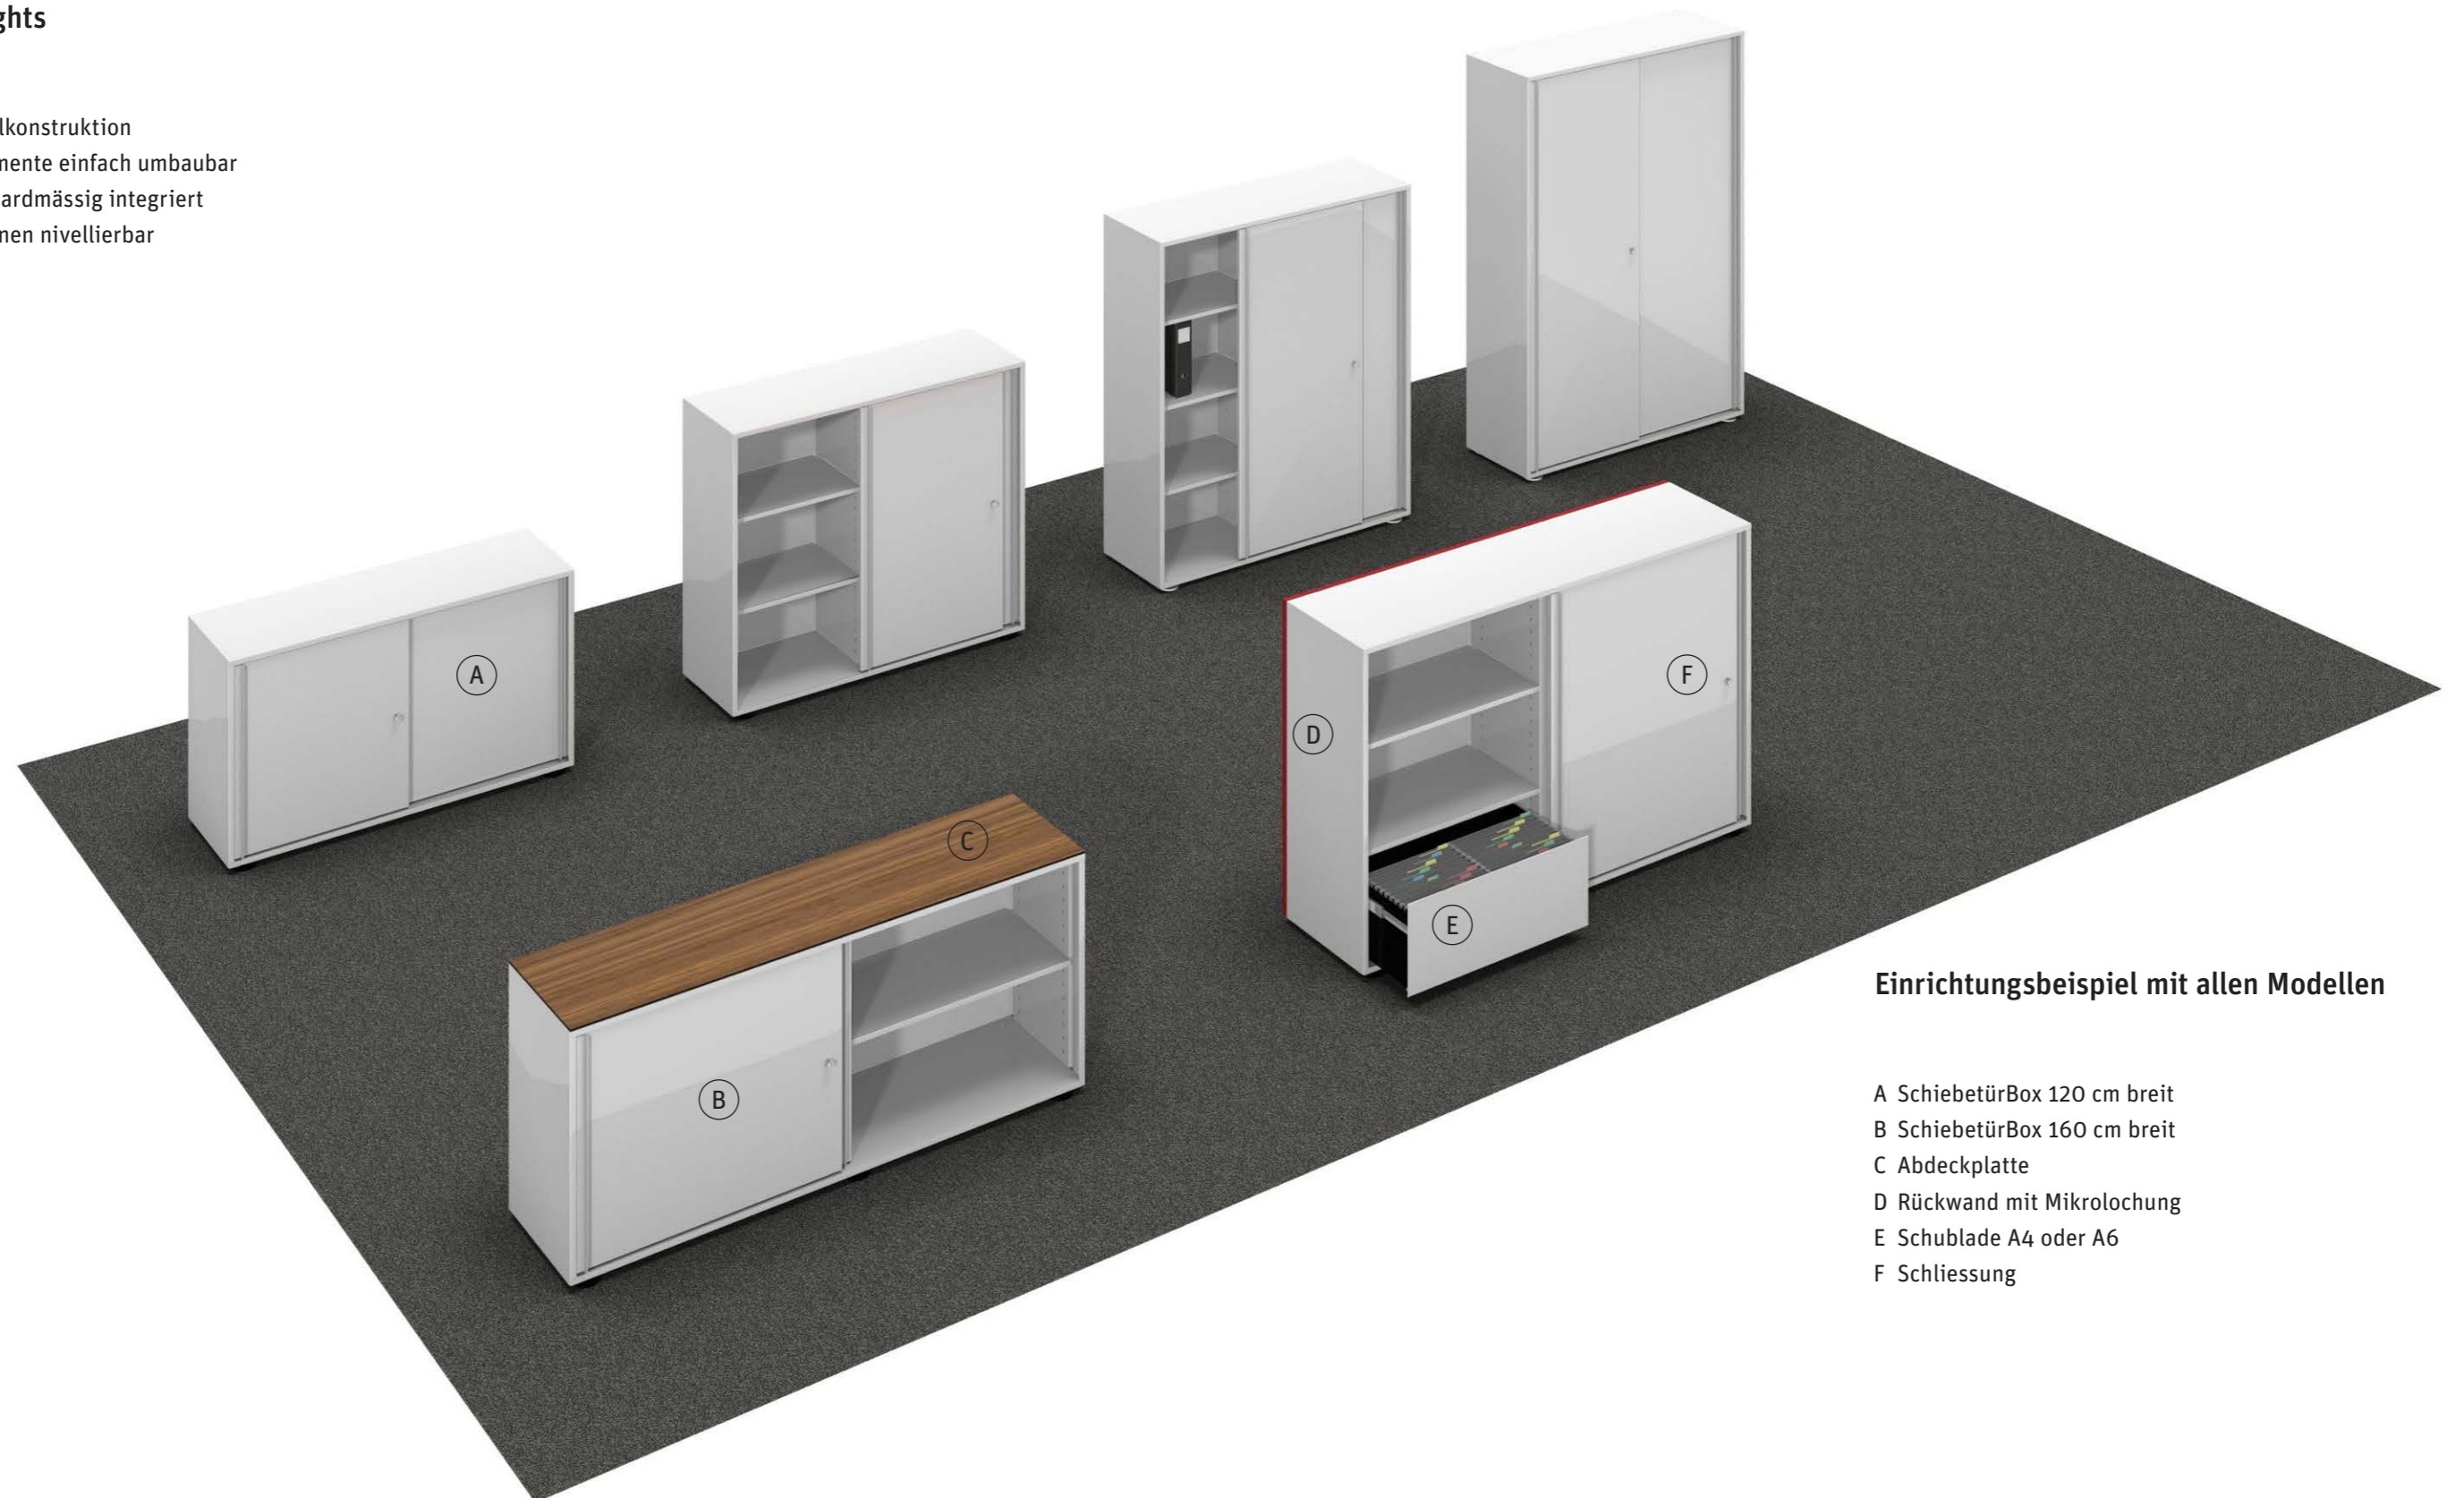

Eine Box, flexibel  
und erweiterbar in  
zeitlosem Design

factsheet  
**SchiebetürBox2**  
Türen eingesetzt

# Bigla SchiebetürBox2 Türen eingesetzt

**Eine Box, gebaut für die Ewigkeit.**

Die BMBox2 mit eingesetzten Schiebetüren gibt dem Raum eine ruhige Note, ist kompakt und benutzerfreundlich. Dank der verschiedenen Breiten und Höhen kann das Büro optimal

eingrichtet werden. Alle Schränke sind mit Mittelwand und Verstelltablaren bestückt. Die Schränke 160 cm breit können mit Schubladen ausgerüstet werden.

Produktdesign: Andreas Bürki und Bigla Team

## Produkt-Highlights

- Hochwertige Stahlkonstruktion
- Organisationselemente einfach umbaubar
- Schliessung standardmässig integriert
- Fussgleiter von innen nivellierbar