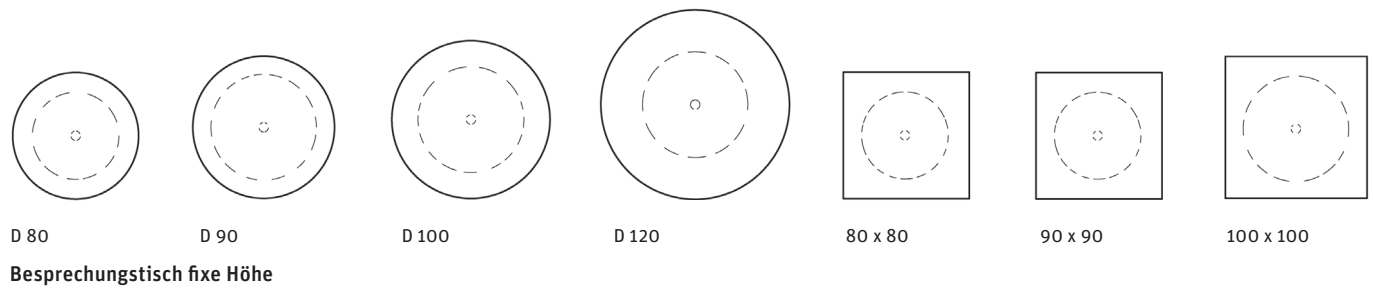

Bigla Einsäulentisch

Produktübersicht

3 Gestell-Typen

Masse