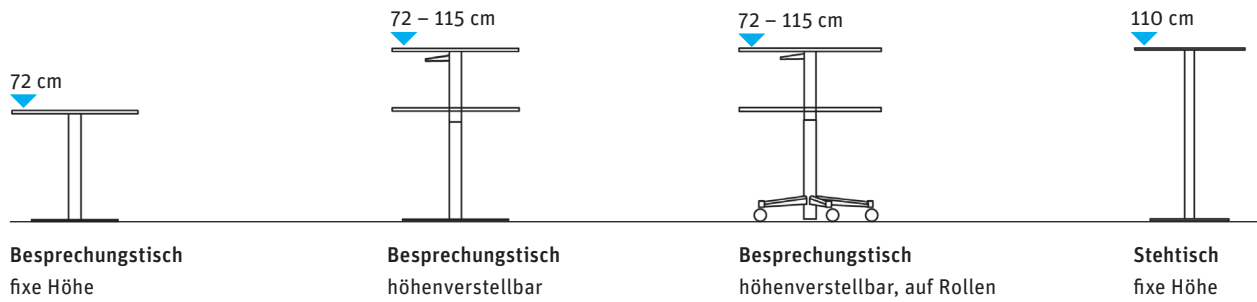

Bigla Einsäulentisch

Produktübersicht

3 Gestell-Typen