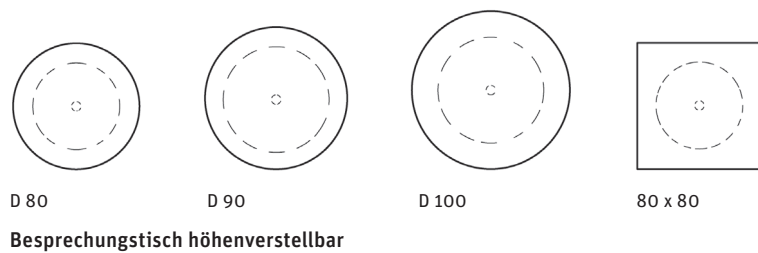

Bigla Einsäulentisch

Produktübersicht

3 Gestell-Typen

Masse