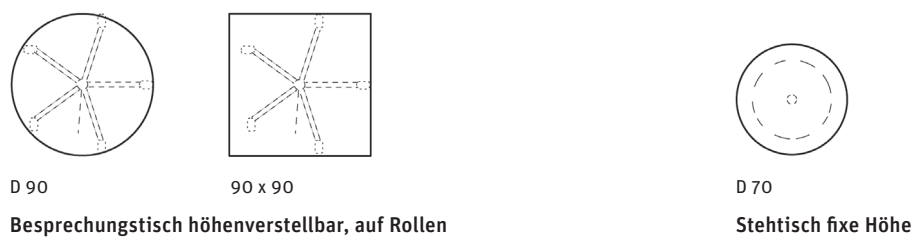

Bigla Einsäulentisch

Produktübersicht

3 Gestell-Typen

Masse