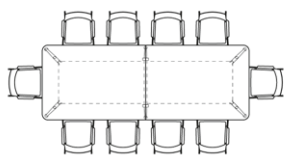

Einrichtungsbeispiel mit allen Tischmodellen

- A Konferenztisch rechteckig
- B Konferenztisch bootsförmig
- C Konferenztisch dreieckig
- D Konferenztisch quadratisch
- E Konferenztisch trapezförmig

Bigla XF conference

Produktübersicht

Gestell-Typen

Masse

Konferenztisch rechteckig

180 x 90

200 x 100

240 x 100

280 x 120

360 x 130

480 x 130

Konferenztisch bootsförmig

280 x 120 – 90

360 x 130 – 90

480 x 130 – 90

Konferenztisch dreieckig, rund

140

160

170 x 170

180 x 180

Konferenztisch trapezförmig, quadratisch

100 x 100

120 x 120

180 x 180

Bigla XF conference