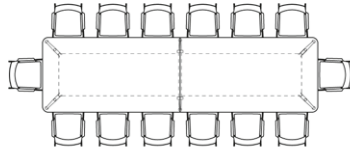

Einrichtungsbeispiel mit allen Tischmodellen

- A Konferenztisch rechteckig
- B Konferenztisch bootsförmig
- C Konferenztisch dreieckig
- D Konferenztisch quadratisch
- E Konferenztisch trapezförmig

Bigla XF conference

Produktübersicht

Gestell-Typen

Masse

Konferenztisch rechteckig

180 x 90

200 x 100

240 x 100

280 x 120

360 x 130

480 x 130

Konferenztisch bootsförmig

280 x 120 – 90

360 x 130 – 90

480 x 130 – 90

Konferenztisch dreieckig, rund

140

160

170 x 170

180 x 180

Konferenztisch trapezförmig, quadratisch

100 x 100

120 x 120

180 x 180

Bigla XF conference