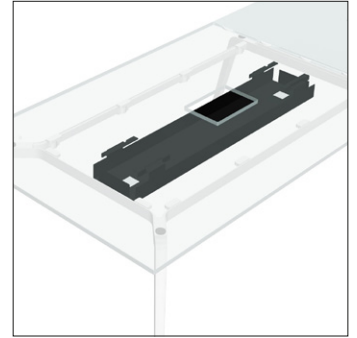

Kabelkanal