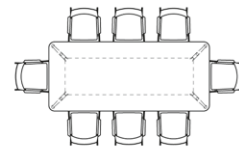

Einrichtungsbeispiel mit allen Tischmodellen

- A Konferenztisch rechteckig
- B Konferenztisch bootsförmig
- C Konferenztisch dreieckig
- D Konferenztisch quadratisch
- E Konferenztisch trapezförmig

Bigla XF conference

Produktübersicht

Gestell-Typen

Masse

Konferenztisch rechteckig

180 x 90

200 x 100

240 x 100

280 x 120

360 x 130

480 x 130

Konferenztisch bootsförmig

280 x 120 – 90

360 x 130 – 90

480 x 130 – 90

Konferenztisch dreieckig, rund

140

160

170 x 170

180 x 180

Konferenztisch trapezförmig, quadratisch

100 x 100

120 x 120

180 x 180

Bigla XF conference