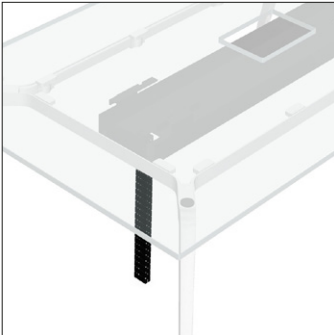

kann bei Bedarf zusätzlich eine Steckdosenleiste, eine Öffnungsklappe und ein Kabelkanal in die Tischplatte eingebaut werden. Die Systemplattform XF beruht lediglich auf einem Bein und einem Profil. Dadurch lässt sie sich äusserst flexibel sämtlichen aktuellen und künftigen Bedürfnissen anpassen.

Produktzubehör

Netbox Turn Comfort

Öffnungsklappe aus Holz

Kabelkanal

Vertikalkabelführung

Bigla XF conference

Material und Farben

Metall Grundfarben