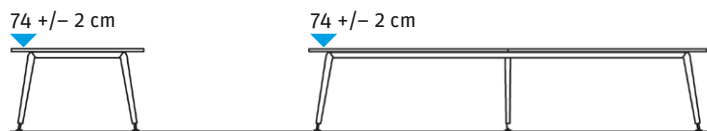

Bigla XF conference

Produktübersicht

Gestell-Typen

Masse

Konferenztisch rechteckig

180 x 90

200 x 100

240 x 100

280 x 120