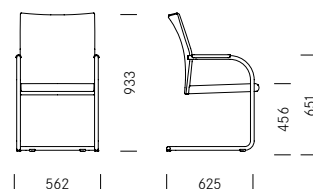

Corpo

Design: Burkhard Vogtherr

Corpo

Design:
Burkhard Vogtherr

Freischwinger | Sièges piétement luge

Corpo ist ein gradliniger, klassischer Freischwinger, ganz im Stile des Bauhauses. Die klare Geometrie des Gestells, das üppige Sitzpolster und – im Kontrast dazu – die filigran wirkende Rückenpartie mit dem gespannten Polster machen Corpo zu einem gleichermassen eleganten wie komfortablen Stuhl. Im Bereich der Armauflage fassen Leder- oder Textilbänder das Rundrohr ein – ein sorgfältig gearbeitetes Detail, das stellvertretend für die akkurate Verarbeitung des ganzen Stuhles steht.

Corpo est une chaise classique à piétement luge et aux lignes droites, parfaitement dans le style Bauhaus. La géométrie claire de la structure, le rembourrage épais de l'assise et, en contraste, la partie dorsale filigrane tendue d'un rembourrage confèrent à Corpo élégance et confort. Au niveau des accoudoirs, des bandes de cuir ou de tissu enveloppent l'acier tubulaire rond – une finition soignée représentative de la mise en œuvre irréprochable de l'ensemble de la chaise.

1_Masse Dimensions

Corpo

2_Materialien Matériaux

Metall Métal

Verchromt
Chromé

Polster Rembourrage

Stoff Tissu

Leder Cuir