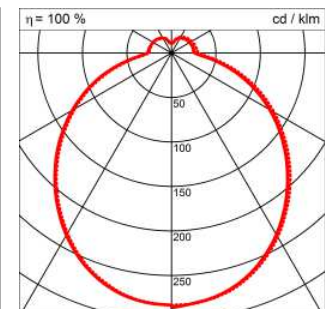

FREISTRAHLENDE LEUCHTE

RON Pendel

400 x 375

RON, der dynamische Lichtkörper, leuchtet keck und formschön.

Die Leuchte RON lädt als sanft gerundeter Lichtkörper zur spielerischen Raumbelichtung ein und eignet sich bestens sowohl für Korridore, Empfangszonen und Cafeterien als auch für Besprechungs- und Schulungsräume. Die Leuchte verleiht durch ihre Form und das freistrahlen Licht auch kleinen Räumen Identität und Volumen. Dank dem neuen patentierten Verschluss-System LR.click® ist die Leuchte einfach zu montieren und ihre Haube bleibt Staub- und Insekten frei.

Ausführung:

RON Pendel ist in zwei Grössen erhältlich. RON wird zudem als direkte Leuchte und Pendelrohrleuchte hergestellt.

Materialisierung:

Acrylglas opal, Aluminium gedrückt und farblos eloxiert, Kabel transparent, Stahlseil (1.5m)

Spezifikationen:

- Energieeffizienzklasse A+
- Einfache Montage dank Verschluss-System LR.click®
- Homogene Auflösung der LED Punkte
- Passive Kühlung
- Elektronisches Betriebsgerät integriert
- Insekten- und staubdichte Leuchtenhaube
- Für Notbeleuchtung geeignet

Masse	400 x 375 x 115 mm	Gewicht	3 kg
Lampen	LED	Dimmung	DALI, switchDim
Leuchten-Gesamtlichtstrom	2900 lm	Lebensdauer	50000 h
Farbtemperatur	3000K	Schutzart	IP 20
Leuchten-Lichtausbeute	131.8 lm/W	Design	Licht+Raum
Farbwiedergabeindex Ra	> 80		
Systemleistung	22 W		
UGR quer / längs	20.6/20.5		

Daten vom 11.04.2016