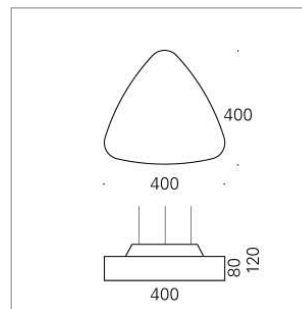

Ausführung:

RON Pendel ist in zwei Grössen erhältlich. RON wird zudem als direkte Leuchte und Pendelrohrleuchte hergestellt.

Materialisierung:

Acrylglas opal, Aluminium gedrückt und farblos eloxiert, Kabel transparent, Stahlseil (1.5m)

Masse	400 x 375 x 115 mm	Gewicht	3 kg
Lampen	LED	Dimmung	DALI, switchDim
Leuchten-Gesamtlichtstrom	2900 lm	Lebensdauer	50000 h
Farbtemperatur	3000K	Schutzart	IP 20
Leuchten-Lichtausbeute	131.8 lm/W	Design	Licht+Raum
Farbwiedergabeindex Ra	> 80		
Systemleistung	22 W		
UGR quer / längs	20.6/20.5		