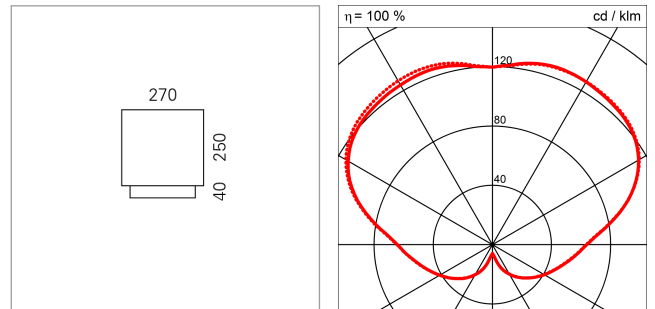

Masse	270 x 270 x 290 mm	Gewicht	3 kg
Lampen	LED	Dimmung	DALI, switchDim
Leuchten-Gesamtlichtstrom	2600 lm	Lebensdauer	50000 h
Farbtemperatur	3000K	Schutzart	IP 20
Leuchten-Lichtausbeute	108.3 lm/W	Design	Licht+Raum
Farbwiedergabeindex Ra	> 80		
Systemleistung	24 W		
UGR quer / längs	15.2/15.3		