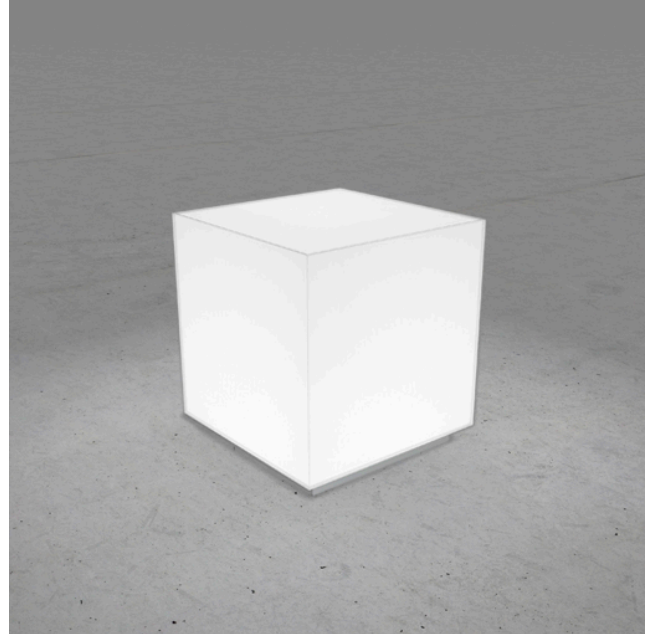

FREISTRAHLENDE LEUCHTE

EIK Stehleuchte

270 x 270

EIK, der präzise Lichtquader, setzt klare Akzente. Die Leuchte EIK möbliert den Raum oder strukturiert die Decke. Der scharfkantige Lichtkörper verströmt sanftes, freistrahlenes Licht und eignet sich besonders für Verkehrszonen, Sitzungszimmer oder Restaurants. Als Stehleuchte setzt EIK im Loungebereich eigenständige Akzente.

Ausführung:

EIK Stehleuchte ist mit LED-Lampen in verschiedenen Grössen erhältlich. Zudem wird EIK als direkte Leuchte sowie als gependelte Leuchte hergestellt.

Materialisierung:

Acrylglas opal, Grundplatte Aluminium farblos eloxiert, Kabel transparent inklusive Schalter oder Taster und Stecker

Masse	270 x 270 x 290 mm	Gewicht	3 kg
Lampen	LED	Dimmung	DALI, switchDim
Leuchten-Gesamtlichtstrom	2600 lm	Lebensdauer	50000 h
Farbtemperatur	3000K	Schutzart	IP 20
Leuchten-Lichtausbeute	108.3 lm/W	Design	Licht+Raum
Farbwiedergabeindex Ra	> 80		
Systemleistung	24 W		
UGR quer / längs	15.2/15.3		