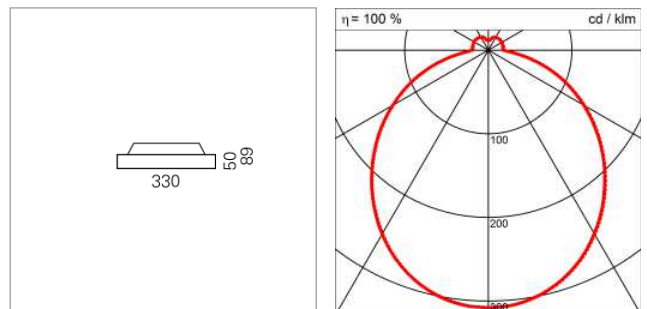

Masse	Ø330 x 89 mm	Gewicht	2.5 kg
Lampen	LED	Dimmung	DALI, switchDim
Leuchten-Gesamtlichtstrom	2000 lm	Lebensdauer	50000 h
Farbtemperatur	3000K	Schutzart	IP 20
Leuchten-Lichtausbeute	130.7 lm/W	Design	Licht+Raum
Farbwiedergabeindex Ra	> 80		
Systemleistung	15.3 W		
UGR quer / längs	21/21		